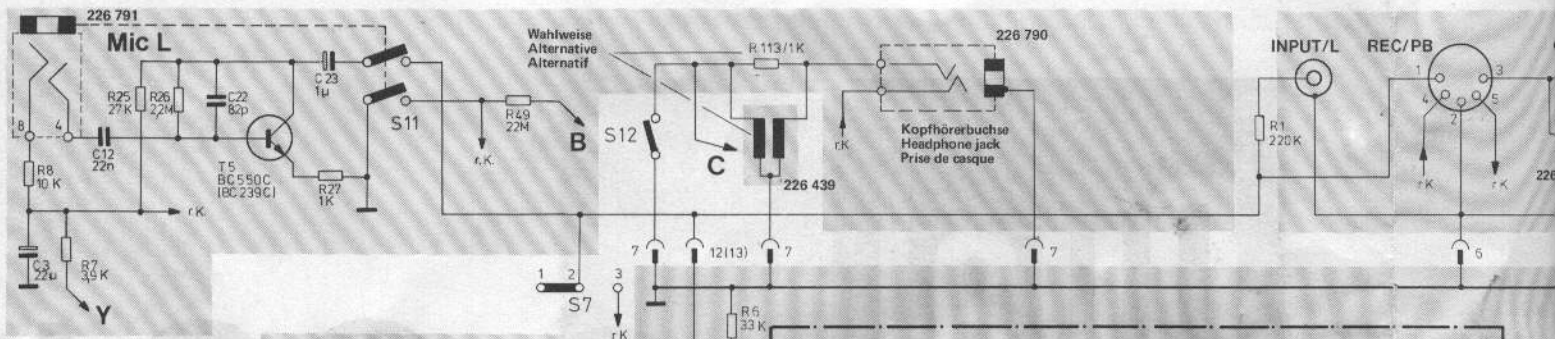

Dual

C 901

Schaltbild

Wiring diagram

Schéma de branchement

Schakelschema

R	8	7	25	26	2	27	49	6	113	10	11	14	17	1	21	19	20	30								
C	3	12	22	23	115	4	177	176	175	5	7	9	15	18	35	23	22,37	38,39	43							
S				64	116	93	2	97	96	98	100	95	6	94	14	95	8	15,15'	17	16	111'	167	168,169	1	7	8