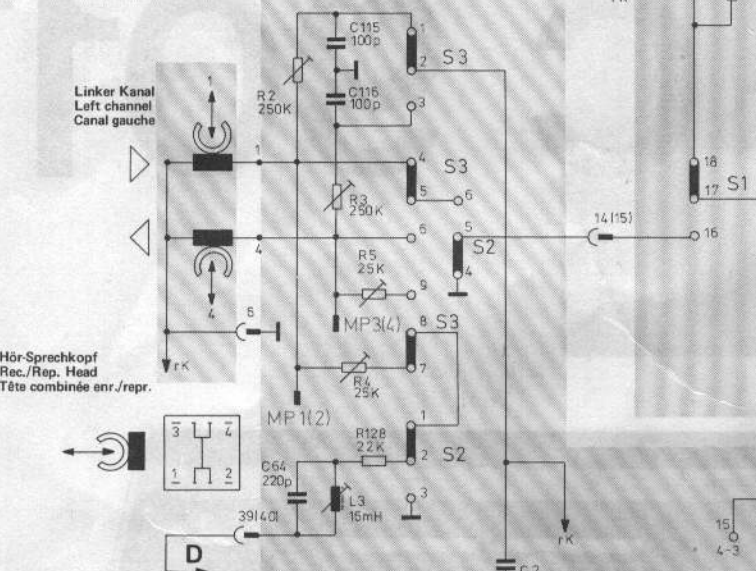

Dual

C 901

Schaltbild

Wiring diagram

Schéma de branchement

Schakelschema

R	8	7	25	26	2	27	49	6	113	10	11	14	17	1	21	19	20	30								
C	3	12	22	23	115	4	177	176	175	5	7	9	15	18	35	23	22,37	38,39	43							
S				64	116	93	2	97	96	98	100	95	6	94	14	95	8	15,15'	17	16	111'	167	168,169	1	7	8