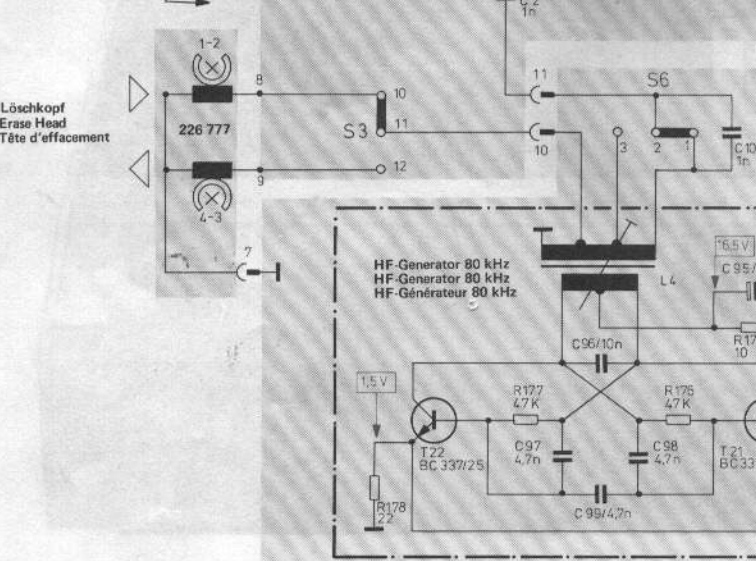

Dual

C 901

Schaltbild

Wiring diagram

Schéma de branchement

Schakelschema

R	8	7	25	26	2	27	49	6	113	10	11	14	17	1	21	19	20	30								
C	3	12	22	23	115	4	177	176	175	5	7	9	15	18	35	23	22,37	38,39	43							
S				64	116	93	2	97	96	98	100	95	6	94	14	95	8	15,15'	17	16	111'	167	168,169	1	7	8