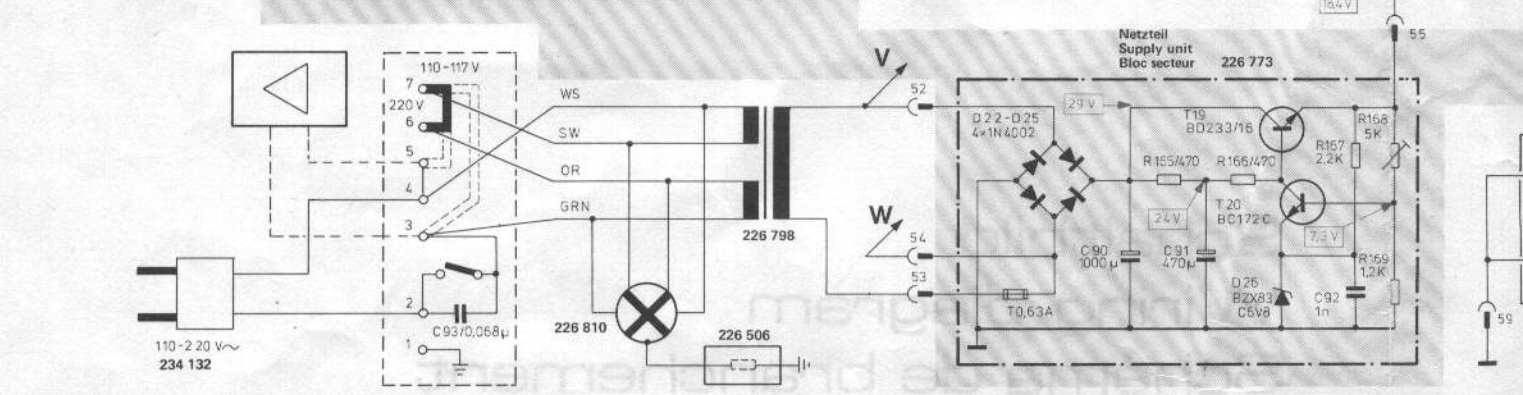

Dual

C 901

Schaltbild

Wiring diagram

Schéma de branchement

Schakelschema

R	8	7	25	26	2	27	49	6	113	10	11	14	17	1	21	19	20	30								
C	3	12	22	23	115	4	177	176	175	5	7	9	15	18	35	23	22,37	38,39	43							
S				64	116	93	2	97	96	98	100	95	6	94	14	95	8	15,15'	17	16	111'	167	168,169	1	7	8