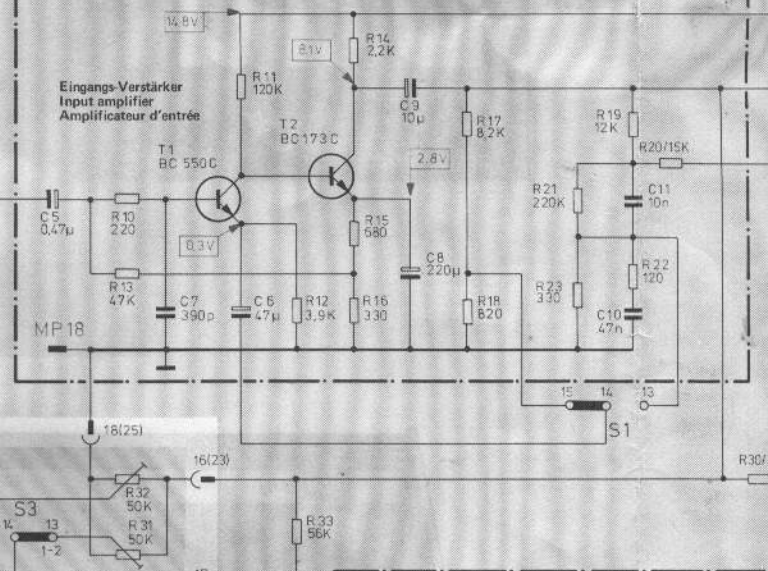

Dual

C 901

Schaltbild

Wiring diagram

Schéma de branchement

Schakelschema

R	8	7	25	26	2	27	49	6	113	10	11	14	17	1	21	19	20	30								
C	3	12	22	23	115	4	177	176	175	5	7	9	15	18	35	23	22,37	38,39	43							
S				64	116	93	2	97	96	98	100	95	6	94	14	95	8	15,15'	17	16	111'	167	168,169	1	7	8