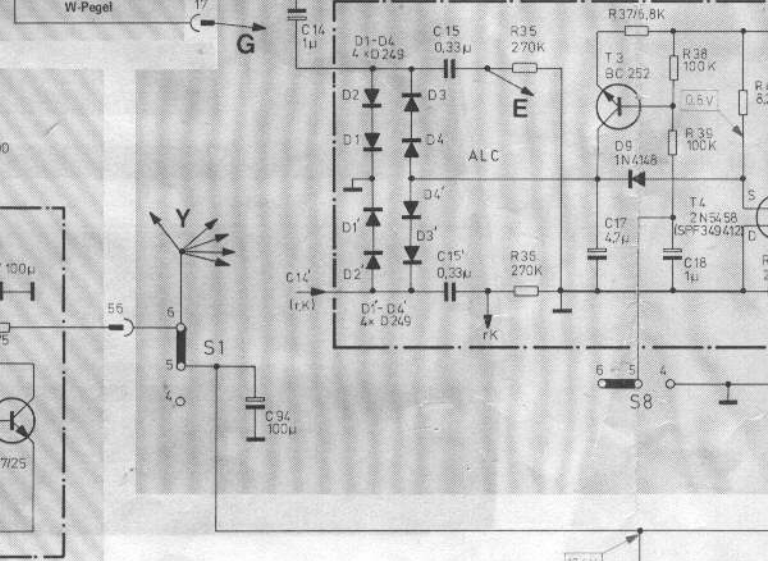

Dual

C 901

Schaltbild

Wiring diagram

Schéma de branchement

Schakelschema

R	8	7	25	26	2	27	49	6	113	10	11	14	17	1	21	19	20	30								
C	3	12	22	23	115	4	177	176	175	5	7	9	15	18	35	23	22,37	38,39	43							
S				64	116	93	2	97	96	98	100	95	6	94	14	95	8	15,15'	17	16	111'	167	168,169	1	7	8